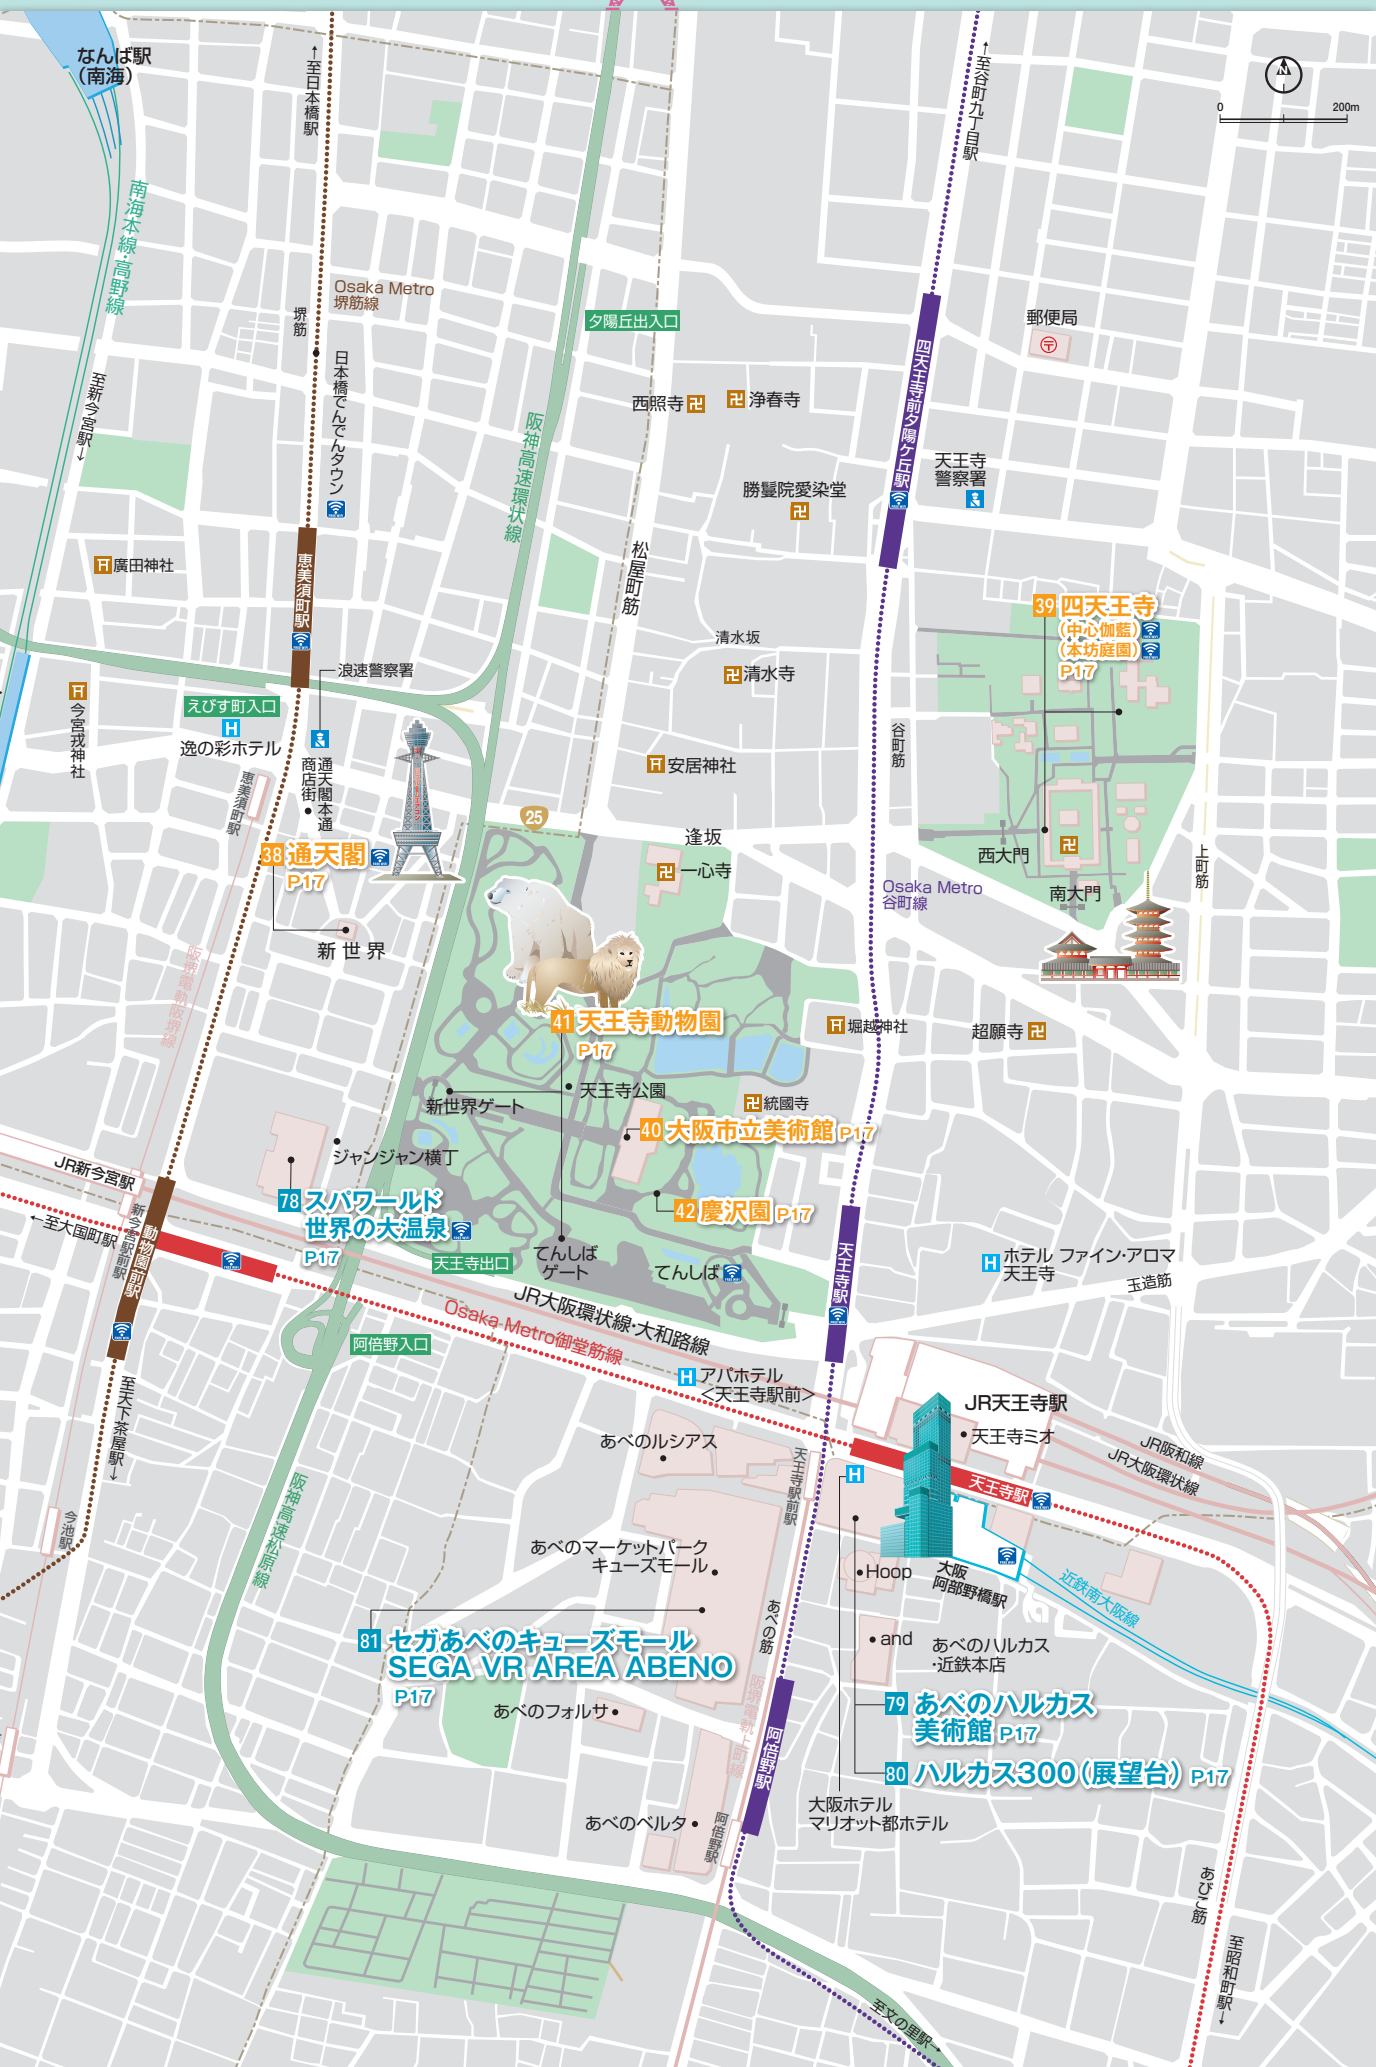

天王寺エリア

Osaka Free Wi-Fiスポット

なんば駅 (南海)

↑至日本橋駅

↑至谷町九丁目駅

えびす町入口

夕陽丘出入口

郵便局

逸の彩ホテル

西照寺 浄春寺

天王寺警察署

通天閣

勝鬘院愛染堂

39 四天王寺 (中心伽藍) (本坊庭園) P17

新世界

清水坂 清水寺

安居神社

38 通天閣 P17

逢坂 一心寺

新世界

41 天王寺動物園 P17

Osaka Metro 谷町線

78 スパワールド 世界の大温泉 P17

40 大阪市立美術館 P17

42 慶沢園 P17

JR大阪環状線・大和路線

JR新今宮駅

↑至大國町駅

↑至新今宮駅前

↑至天下茶屋駅

↑至今池駅

↑至大國町駅